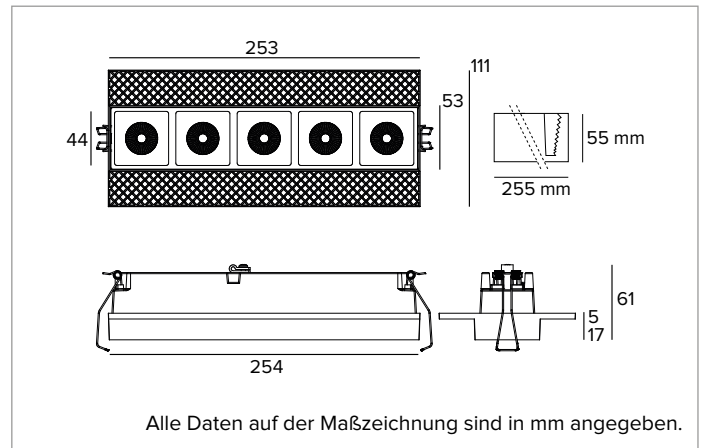

1T7873EL | OZ Stand Alone Trimless LED-Strahler für Trimless-Einbau

	4000K	H(m)	D(m)	Emax(lx)		
	Ra90			34°		
	Fixture Power	33W	1	0.61	9811	
	Source Flux	4710lm	2	1.22	2453	
	Fixture Flux	3363lm	3	1.83	1090	
	Efficacy	102lm/W	4	2.43	613	
TS1195	I _{max} =2083cd/klm	I _{max}	9811cd	5	3.04	392

Ähnliche Farbtemperatur: 4000K

SDCM: 2

Lebensdauer (L80/B10): >50000h tq +25°C

BELEUCHUNGSTECHNISCHE MERKMALE

Optik FL. Reflektor aus eloxiertem Aluminium und Rahmen aus schwarzem Polycarbonat. Die Leuchte eignet sich für die Installation in Arbeitsumgebungen UGR<17 (EN12464-1).

Optik: REFLEKTOR

Abstrahlwinkel: FL

Optische Effizienz: 71%

Leuchten-Lichtstrom: 3363lm

Lichtausbeute: 102lm/W

Fotobiologische Sicherheit: Risikogruppe 1 (RG 1 = geringes Risiko)

MECHANISCHE MERKMALE

Gehäuse aus schwarz eloxiertem Druckguss-Aluminium. Version Large 5X.

Abmessungen der Batterie 160x54x30 mm.

Abmessungen des Inverters 165x40x25 mm.

Aus Gründen der technologischen Entwicklung der elektronischen Bauteile unterliegen die aufgeführten Daten eventuellen Aktualisierungen. Daher muss bei der Bestellung eine Bestätigung angefordert werden.